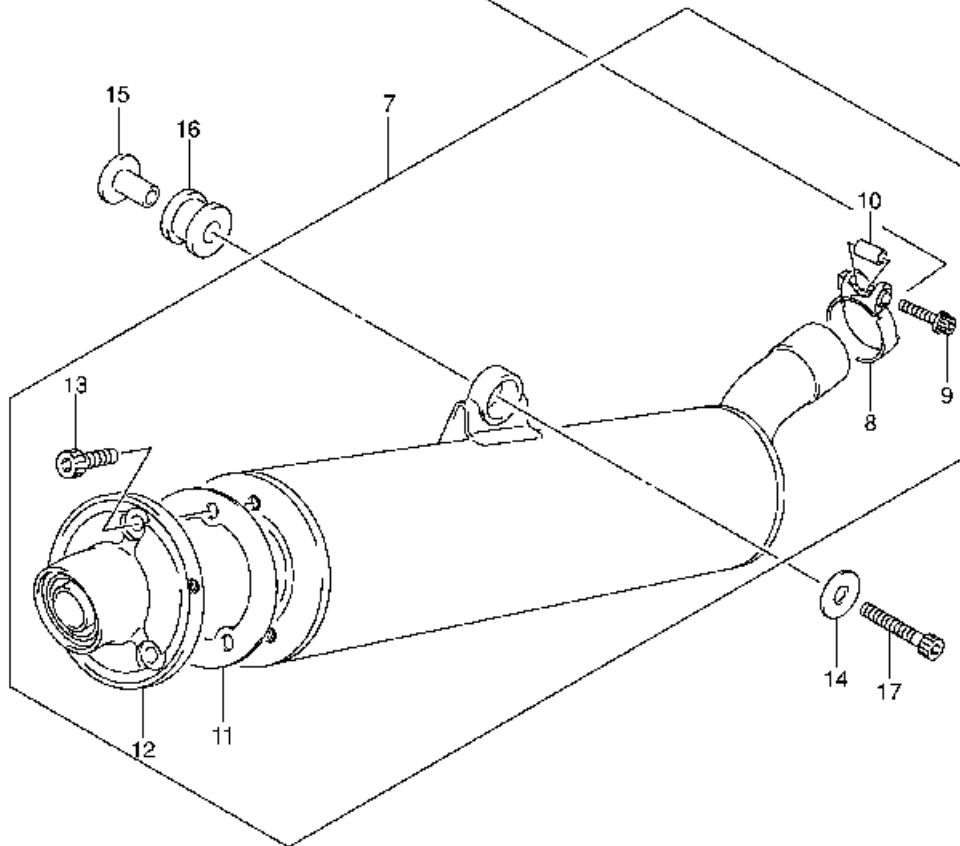

Ref No	Part No	Description
1	14150-07G00	Pipe, Exhaust
2	14181-29E02	Gasket, Exhaust Pipe
3	01421-08253	Stud Bolt
4	08319-31083	Nut
5	14180-07G00	Cover, Exhaust Pipe
6	14771-07G00	Connector, Muffler
7	14310-07G10	Body, Muffler
8	14459-07G00	. . Clamp
9	07120-08403	. . Bolt
10	14424-07G01	. . Spacer
11	14773-29F00	. . Gasket
12	14850-07G10	. . Arrester
13	09106-06076	. . Bolt
14	09160-08503	Washer
15	09180-08152	Spacer
16	09320-12071	Cushion
17	07120-08403	Bolt
18	09139-06109	Screw, Exhaust Pipe Cover
19	14184-07G00	Washer, Exhaust Pipe Cover
20	14185-07G00	Spacer, Exhaust Pipe Cover
21	09320-08069	Cushion, Exhaust Pipe Cover