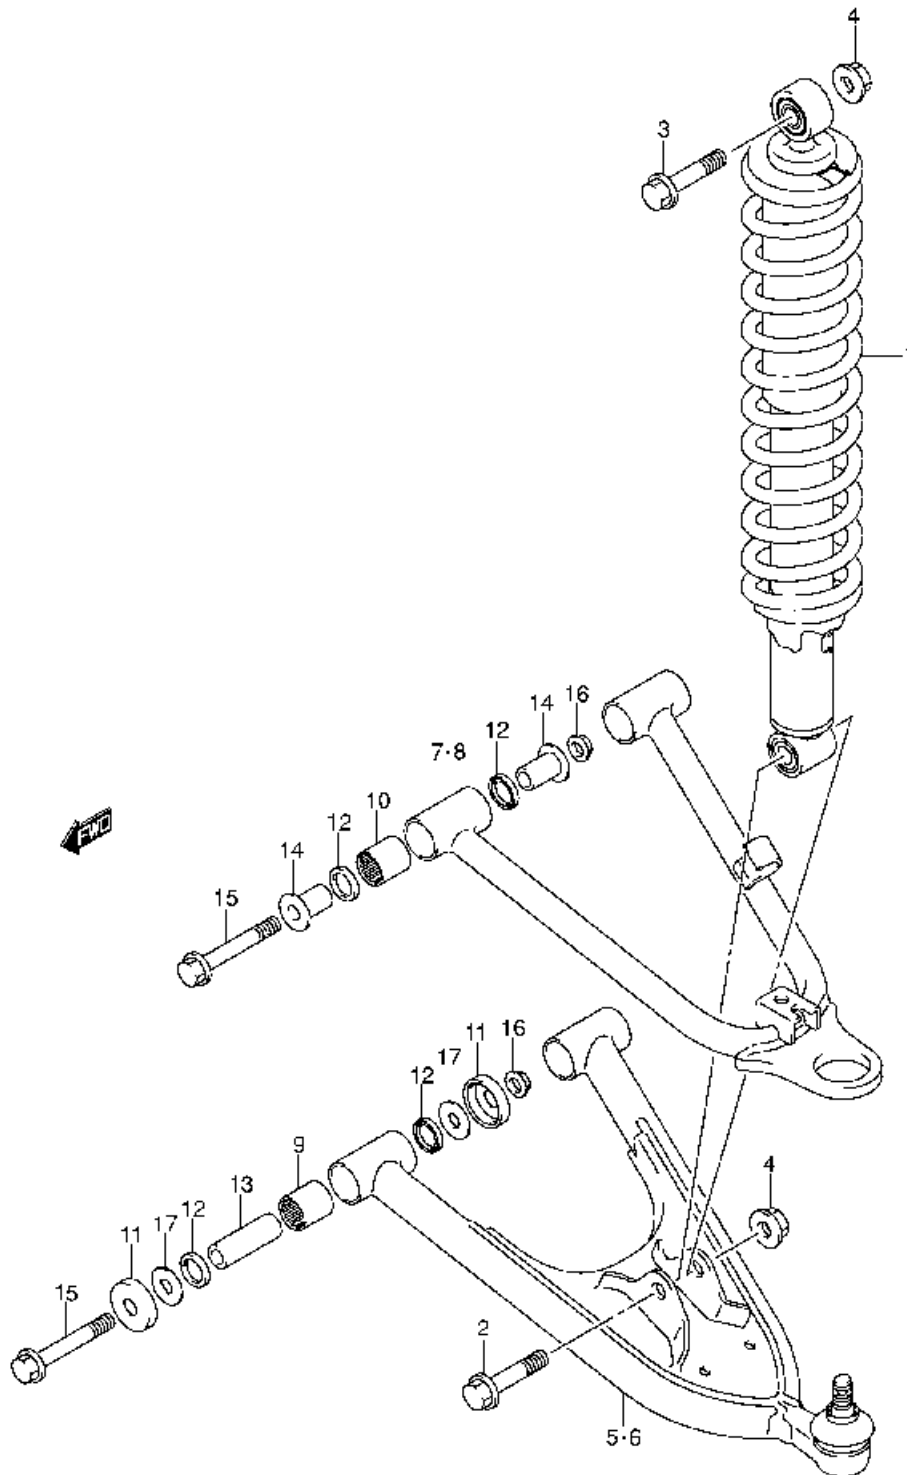

Ref No	Part No	Description
1	52100-07G00-37W	Absorber Assy, Front Shock (red)
2	09103-10352	Bolt, Lower (10x48)
3	09103-10351	Bolt, Upper (10x38)
4	09159-10058	Nut
5	52410-07G00-YD8	Arm Assy, Suspension Lower Rh
6	52420-07G00-YD8	Arm Assy, Suspension Lower Lh
7	52430-07G00-YD8	Arm Assy, Suspension Upper Rh
8	52440-07G00-YD8	Arm Assy, Suspension Upper Lh
9	09263-17033	Bearing, Suspension Arm Pivot
10	09263-17034	Bearing, Upper
11	52454-43B00	Seal, Suspension Arm Pivot Dust
12	09285-17001	Seal, Pivot Inner Dust
13	52455-43B00	Spacer, Lower
14	52455-07G00	Spacer, Upper
15	09103-10033	Bolt
16	09159-10058	Nut
17	08211-10281	Washer