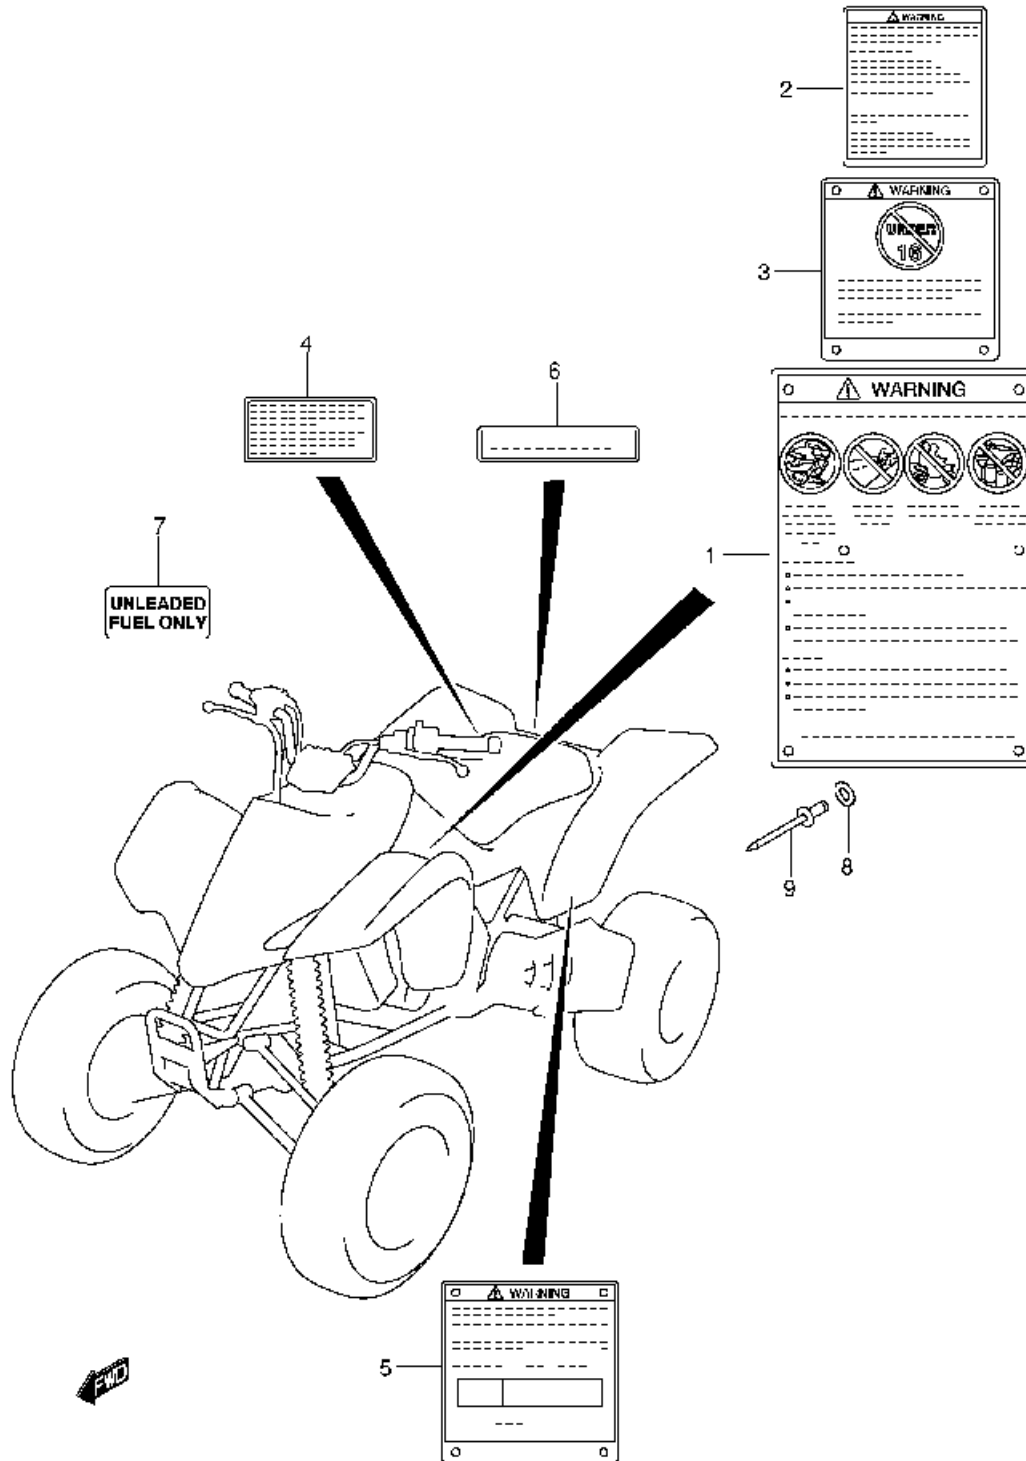

Ref No	Part No	Description
1	68921-09F00	Label, Warning
1	68366-20B60	Label, Warning
2	68366-07G00	Label, Gear Shifting
2	68366-07G10	Label, Gear Shifting
3	68931-09F00	Label, Age 16
3	68367-04640	Label, Age 16
4	68353-26E02	Label, Manual Notice
5	68332-07G00	Label, Tire Air
5	68332-07G10	Label, Tire Air
6	68382-07G00	Label, Chain Adjuster
6	68382-07G10	Label, Chain Adjuster
7	68928-09F00	Washer
8	68929-09F00	Rivet
9	99011-07G50-03A	Manual, Owner's
9	99011-07G50-28B	Manual, Owner's