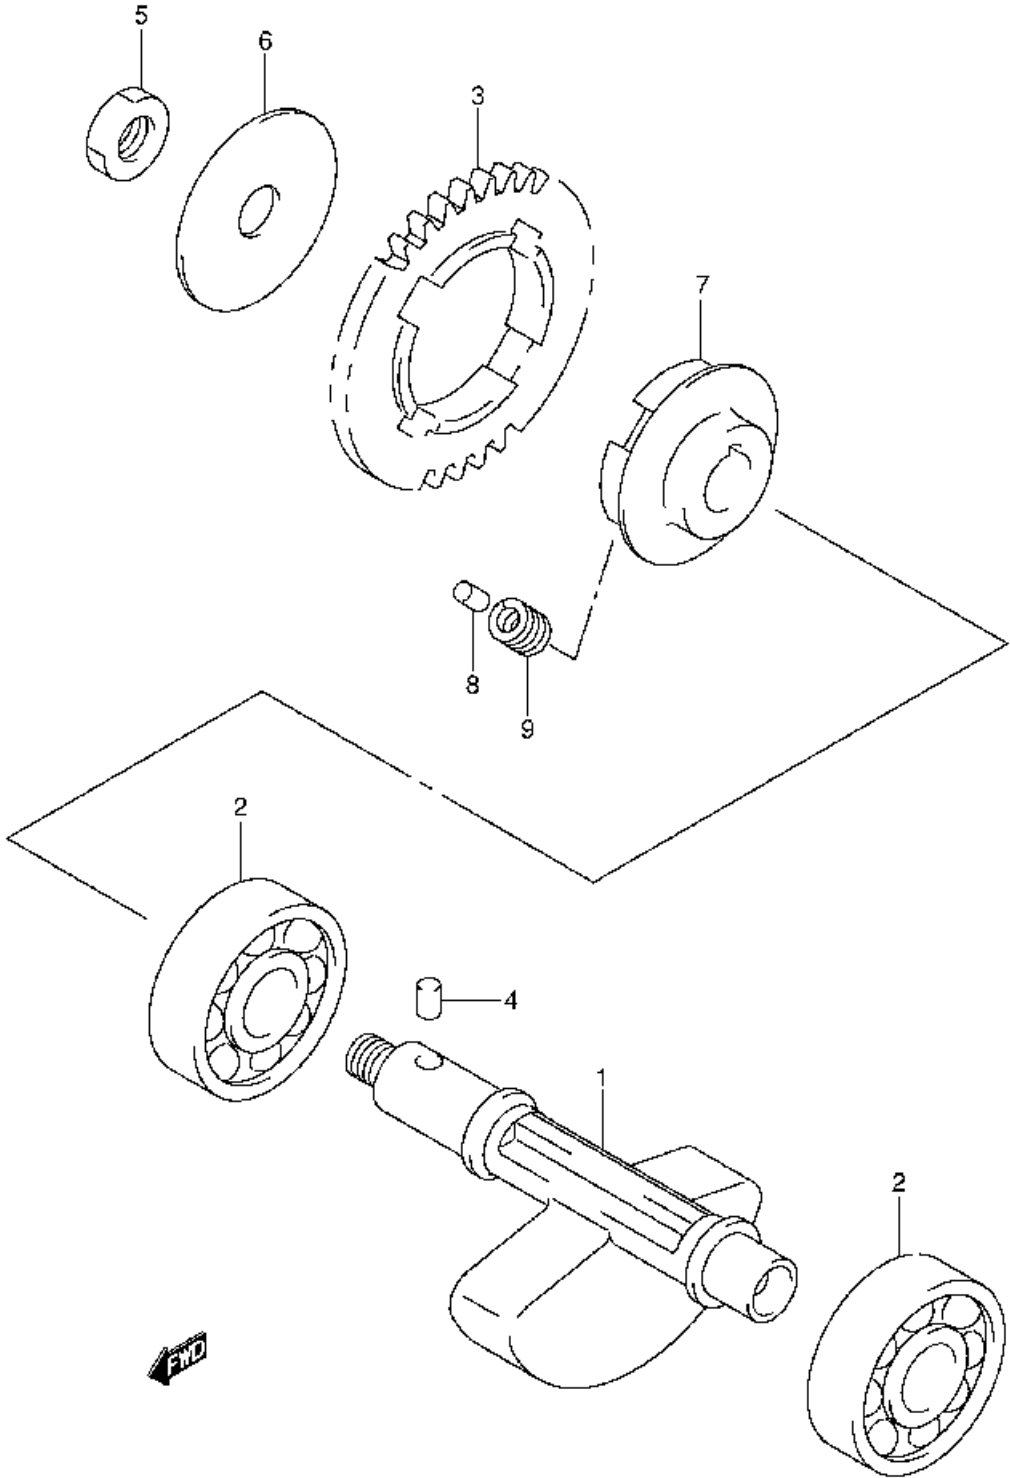

Ref No Part No Description

1	11341-07G00	Cover, Clutch
2	11482-07G00	Gasket, Clutch Cover
3	01550-08123	Plug, Oil Gallery
4	09168-08008	Gasket, Oil Gallery Plug
5	04211-09149	Pin
6	01547-06303	Bolt
7	09168-06023	Gasket
8	01547-06123	Plug, Oil Gallery
9	09168-06023	Gasket
10	09247-12006	Plug, Oil Gallery (12x10)
11	09168-12002	Gasket (12.1x16.2x1.2)
12	01550-06103	Bolt, Oil Level
13	09168-06004	Gasket (6.2x11x1.2)
14	11351-07G00	Cover, Magneto
15	11483-07G00	Gasket, Magneto Cover
16	04211-09149	Pin
17	01547-06303	Bolt
18	01547-06403	Bolt
19	09248-14011	Plug, T.d.c.
20	09168-14002	Gasket (13.8x18.8x0.4)
21	09259-36016-20H	Plug, Crank Hole
22	09280-33004	O Ring (d:3.1,id:32.7)
23	11360-07G00	Cover, Engine Sprocket
24	01547-06603	Bolt
25	09160-06126	Washer (6.5x14x2)
26	11352-29F50	Cover, Starter Idle Gear
27	09280-71004	O Ring (d:2.6,id:69.6)
28	01547-06163	Bolt
29	27640-07G00	Plate, Chain Guide

Ref No	Part No	Description
1	12200-07G00	Crankshaft Assy
2	12160-29F01-0B0	• . Rod, Connecting
3	12210-29F10	• . Pin
4	09263-35035-0B0	• . Bearing
5	12221-07G00	• . Crankshaft, Rh
6	12261-07G00	• . Crankshaft, Lh
7	12661-29F00	Gear, Balancer Drive
8	09261-05005	Pin
9	09262-30100	Bearing
10	09282-14003	Oil Seal, Rh (14x24x6)
11	24742-18A00	Retainer, Oil Seal Rh
12	02112-06123	Screw
13	12731-29F00	Sprocket, Cam Chain Drive
14	21111-29F00	Gear, Primary Drive
15	09140-18012	Nut
16	09164-18008	Washer
17	09421-05002	Key, Gear
18	12111-29F00-0F0	Piston
19	12140-29F00	Ring Set, Piston
20	12151-24F10	Pin, Piston
21	09381-20004	Circlip

Ref No	Part No	Description
1	12611-07G00	Gear, Starter Idle No.1
2	09181-12130	Washer
3	08331-31126	Circlip
4	12615-07G00	Pin
5	12600-29F00	Limiter Assy, Starter Idle Gear
6	12618-31D01	Bush
7	08211-10221	Washer
8	12600-29810	Clutch Set, Starter
9	09263-25049	• Bearing (25x31x19)
10	07130-06163	Bolt