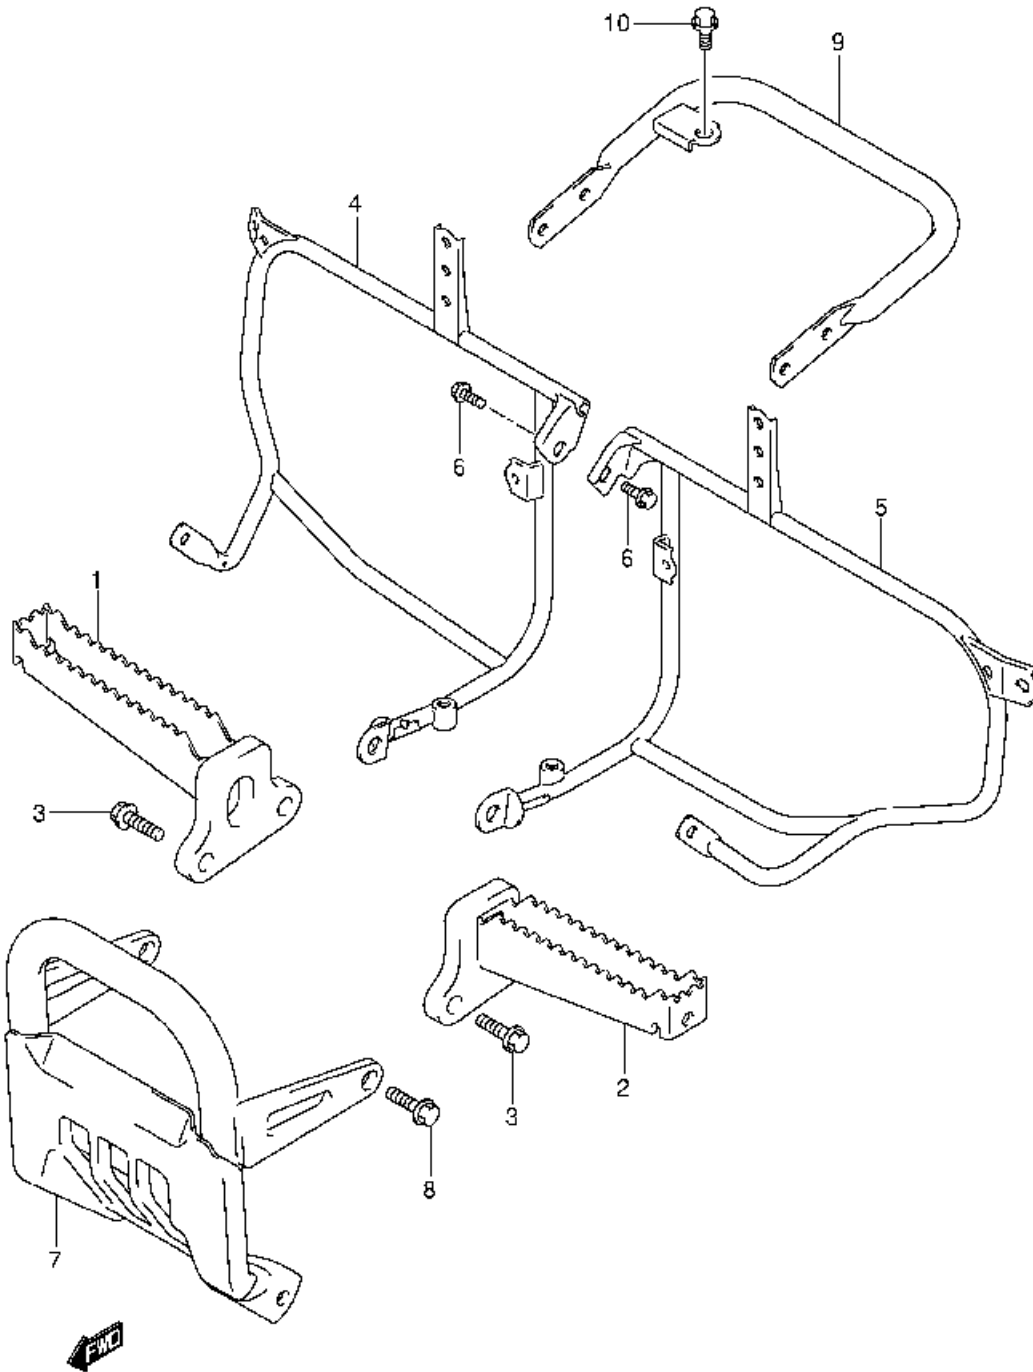

Ref No	Part No	Description
1	43510-07G10	Footrest, Rh
2	43520-07G10	Footrest, Lh
3	09103-10275	Bolt
4	43570-07G10	Reinforce, Mudguard Rh
5	43580-07G10	Reinforce, Mudguard Lh
6	09103-08266	Bolt
7	43990-07G00-YD8	Grip, Front (silver)
8	01550-08163	Bolt
9	43980-07G10-YD8	Grip, Rear (silver)
10	01550-08203	Bolt