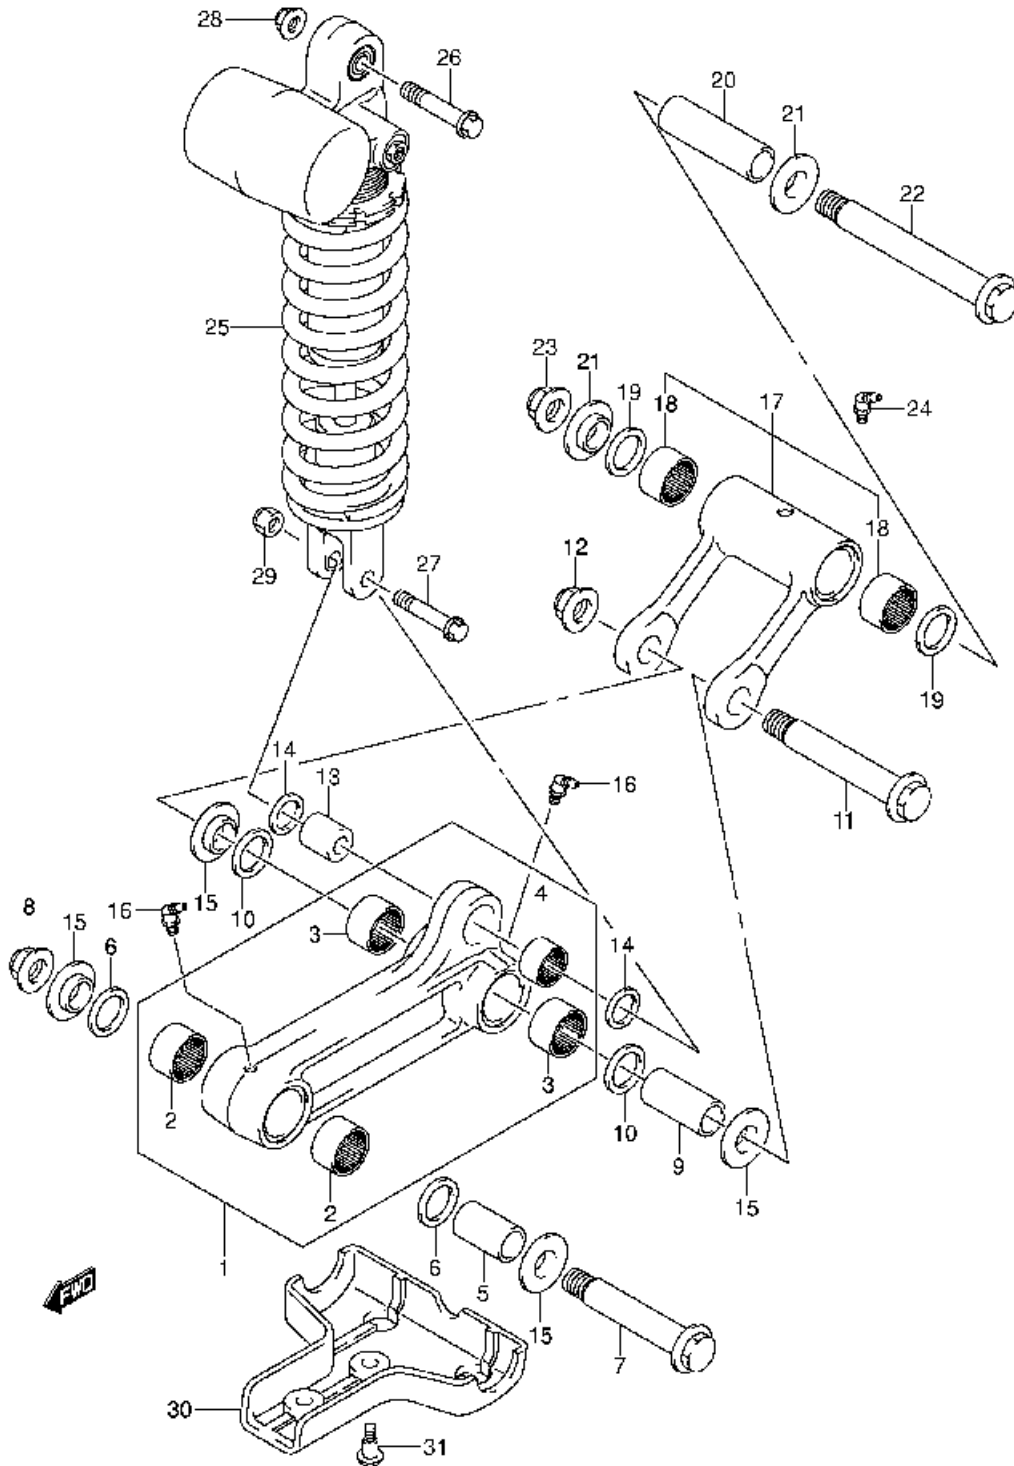

Ref No	Part No	Description
1	62600-07810	Lever Set, Cushion
2	09263-20086	• . Bearing, Front (20x27x15)
3	09263-20086	• . Bearing, Center (20x27x15)
4	09263-20083	• . Bearing, Rear (20x26x12)
5	62317-37F00	Spacer, Front
6	62624-14500	Seal, Front Dust
7	62658-07G00	Bolt, Front
8	09159-12056	Nut
9	62646-37F00	Spacer, Center
10	62624-14500	Seal, Center Dust
11	62621-37F00	Bolt, Center
12	09159-12056	Nut
13	62684-36E00	Spacer, Rear
14	09284-20001	Seal, Rear
15	62647-37F00	Spacer, Cushion Lever Side
16	08351-31008	Nipple, Grease
17	62600-07820	Rod Set, Rear Cushion
18	09263-20086	• . Bearing, Rod (20x27x15)
19	62624-14500	Seal, Dust
20	62646-07G00	Spacer, Rod
21	62647-37F00	Spacer, Rod Side
22	62621-07G00	Bolt, Rod
23	09159-12056	Nut
24	08351-31008	Nipple, Grease
25	62100-07G01-37W	Absorber Assy, Rear Shock (red)
25	62100-07G11-37W	Absorber Assy, Rear Shock (red)
26	62311-14501	Bolt, Upper
27	09103-10325	Bolt, Lower
28	09159-10058	Nut, Upper
29	09159-10067	Nut, Lower
30	62681-07G00	Guard, Rear Cushion Lever
31	09139-06120	Screw