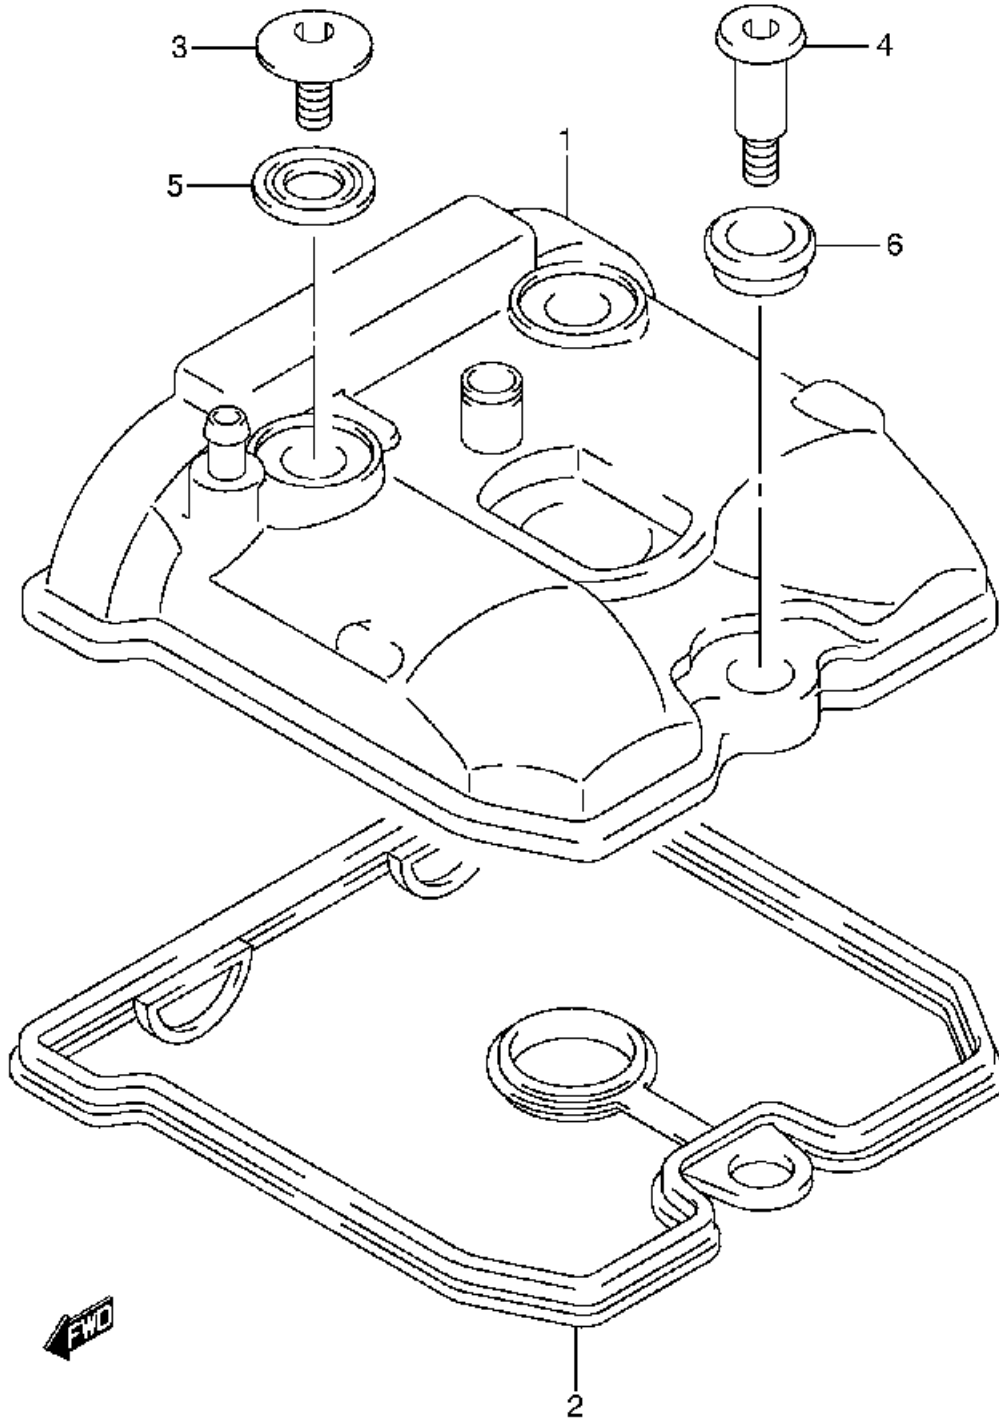

Ref No	Part No	Description
1	11170-07G00	Cover, Cylinder Head
2	11173-29F00	Gasket
3	09106-07009	Bolt (7x17.5)
4	09106-07010	Bolt (7x31)
5	09161-11008	Washer
6	11192-13E00	Cushion

2

Ref No	Part No	Description
1	11100-07G00	Head Assy, Cylinder
2	09206-08001	. Pin
3	07120-06403	. Bolt
4	07120-06453	. Bolt
5	11115-20E70	Guide, Valve (os.0.3)
6	11141-29F01	Gasket, Cylinder Head
7	04211-13189	Pin (l:18)
8	09103-06504	Bolt (6x39)
9	09103-10276	Bolt (10x175)
10	09160-10082	Washer (10.5x19x2)
11	01550-06103	Plug, Oil Gallery
12	09168-06023	Gasket
13	11161-33E00	Bolt, Cylinder Head Side Face
14	11191-13E00	Washer, Side Face Bolt
15	09482-00516	Spark Plug (ngk,cr7e)
15	09482-00515	Spark Plug (denso,u22esr-n)
15	09482-00528	Spark Plug (ngk,cr6e)
15	09482-00456	Spark Plug (ngk,cr8e)
15	09482-00458	Spark Plug (ngk,cr9e)
15	09482-00529	Spark Plug (denso,u20esr-n)
15	09482-00457	Spark Plug (denso,u24esr-n)
15	09482-00459	Spark Plug (denso,u27esr-n)
16	17661-29F00	Cover, Thermostat
17	17670-33400	Thermostat, Washer
18	01547-06163	Bolt
19	13111-07G00	Pipe, Intake
20	09402-58208	Clamp, Head
21	09402-52208	Clamp, Carb
22	09103-10218	Bolt (10x45)
23	09159-10058	Nut

Ref No	Part No	Description
1	11210-29F20-0F0	Cylinder
2	01421-06253	Stud Bolt
3	08316-10063	Nut
4	11241-29F11	Gasket, Cylinder
5	04211-13189	Pin
6	11330-07G00	Tank, Oil Return
7	01547-06103	Bolt
8	11332-07G00	Hose, Breather
9	11333-07G00	Hose, Breather
10	09401-15404	Clip
11	11334-07G00	Hose, Breather
12	09401-15101	Clip