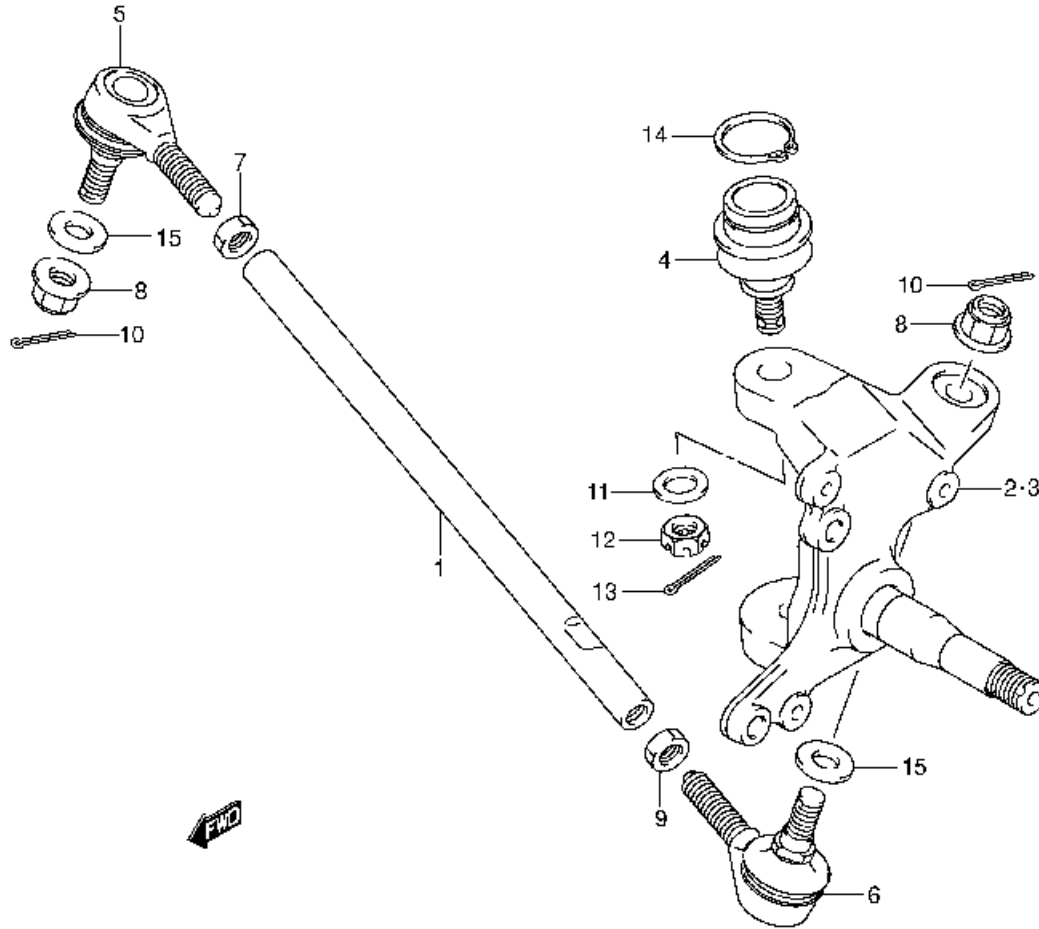

Ref No	Part No	Description
1	51281-07G00	Tie Rod, Steering
2	51230-07G10	Knuckle, Steering Rh
3	51240-07G10	Knuckle, Steering Lh
4	51210-05G00	End, Knuckle Steering Upper
5	51260-21G00	Rod, End Rh
6	51270-21G00	Rod, End Lh
7	09140-10043	Nut, Tie Rod Rh
8	08314-40103	Nut, Rod End
9	09140-10027	Nut, Tie Rod Lh
10	04111-20208	Cotter Pin, Rod End
11	08322-01123	Washer, Knuckle End
12	08314-40123	Nut, Knuckle End
13	04111-30208	Cotter Pin, Knuckle End
14	08331-31306	Circlip
15	09162-10008	Washer, Rod End Lock