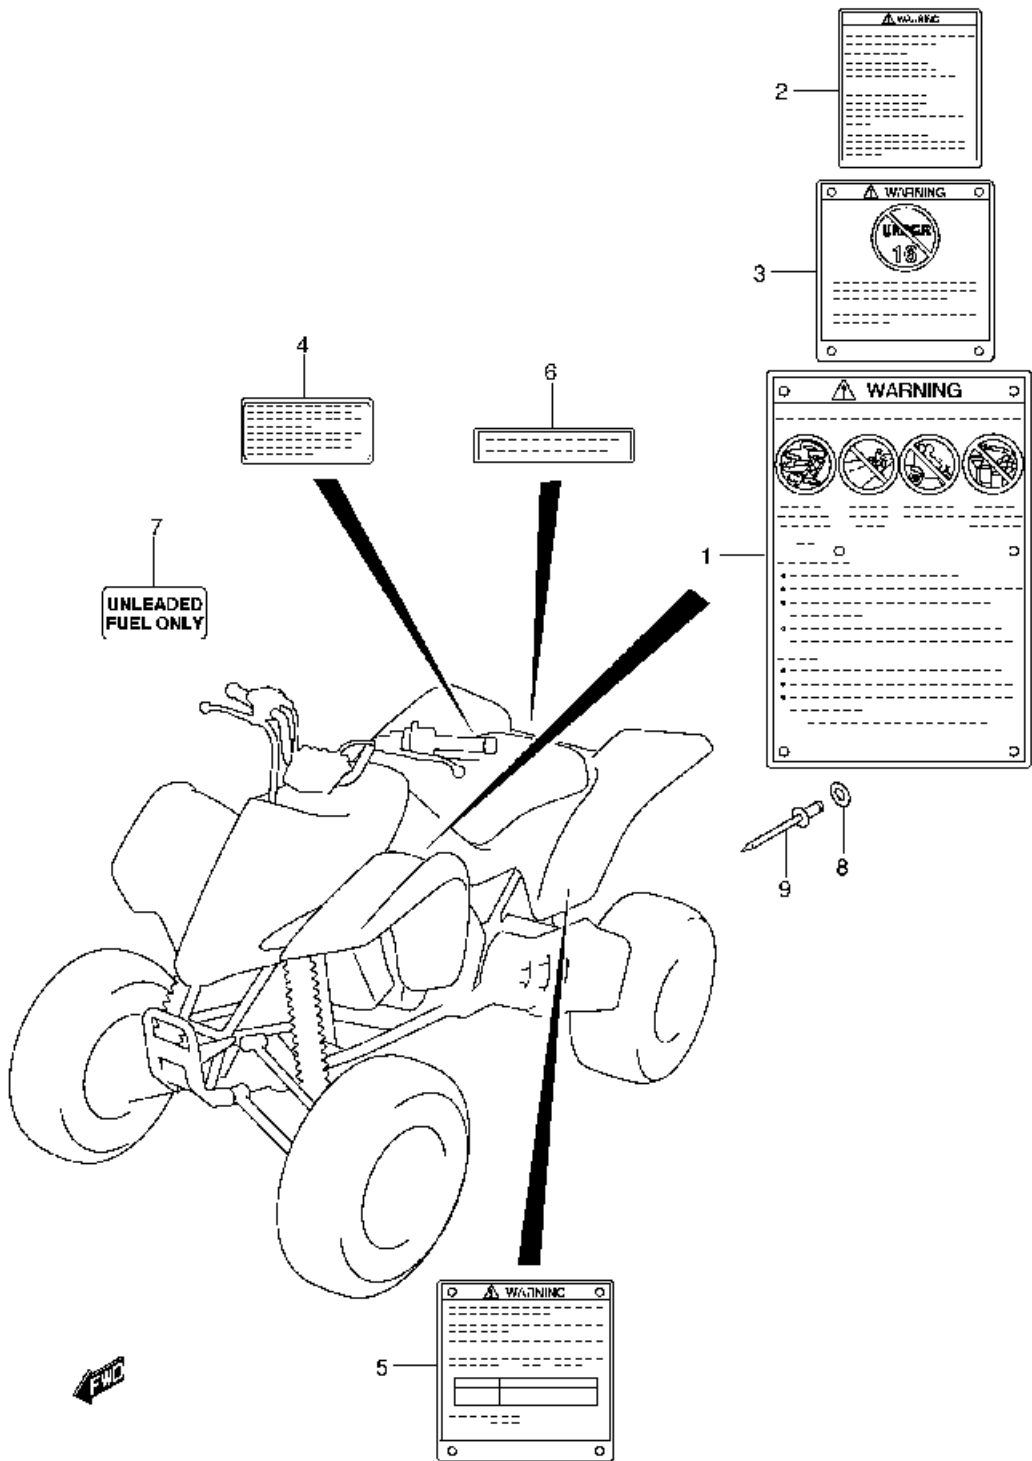

Ref No	Part No	Description
1	68921-09F00	Label, Warning
1	68366-20B60	Label, Warning
2	68366-07G00	Label, Gear Shifting
2	68366-07G10	Label, Gear Shifting
3	68931-09F00	Label, Age 16
3	68367-04640	Label, Age 16
4	68353-26E02	Label, Manual Notice
5	68332-07G00	Label, Tire Air
5	68332-07G10	Label, Tire Air
6	68382-07G00	Label, Chain Adjuster
6	68382-07G10	Label, Chain Adjuster
7	68623-01B00	Label, Fuel
8	68928-09F00	Washer
9	68929-09F00	Rivet
10	99011-07G51-03A	Manual, Owner's
10	99011-07G51-28B	Manual, Owner's